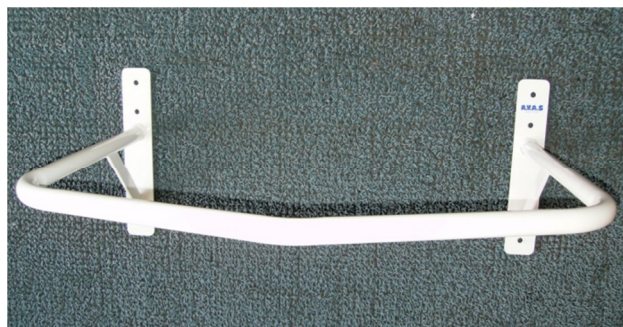

TURVALLISUUTTA WC- JA KYLPYTILOIHIN

Ei enää irronneita tai repsottavia lavuaareja.

Ratkaisu on AVAS-Allaskaide

Ilmoita tilatessasi lavuaarin leveys, etäisyys seinästä ja merkki (IDO, Gustavsberg). Mikäli tilaat myös tukijalan, niin ilmoita altaan korkeus lattiasta